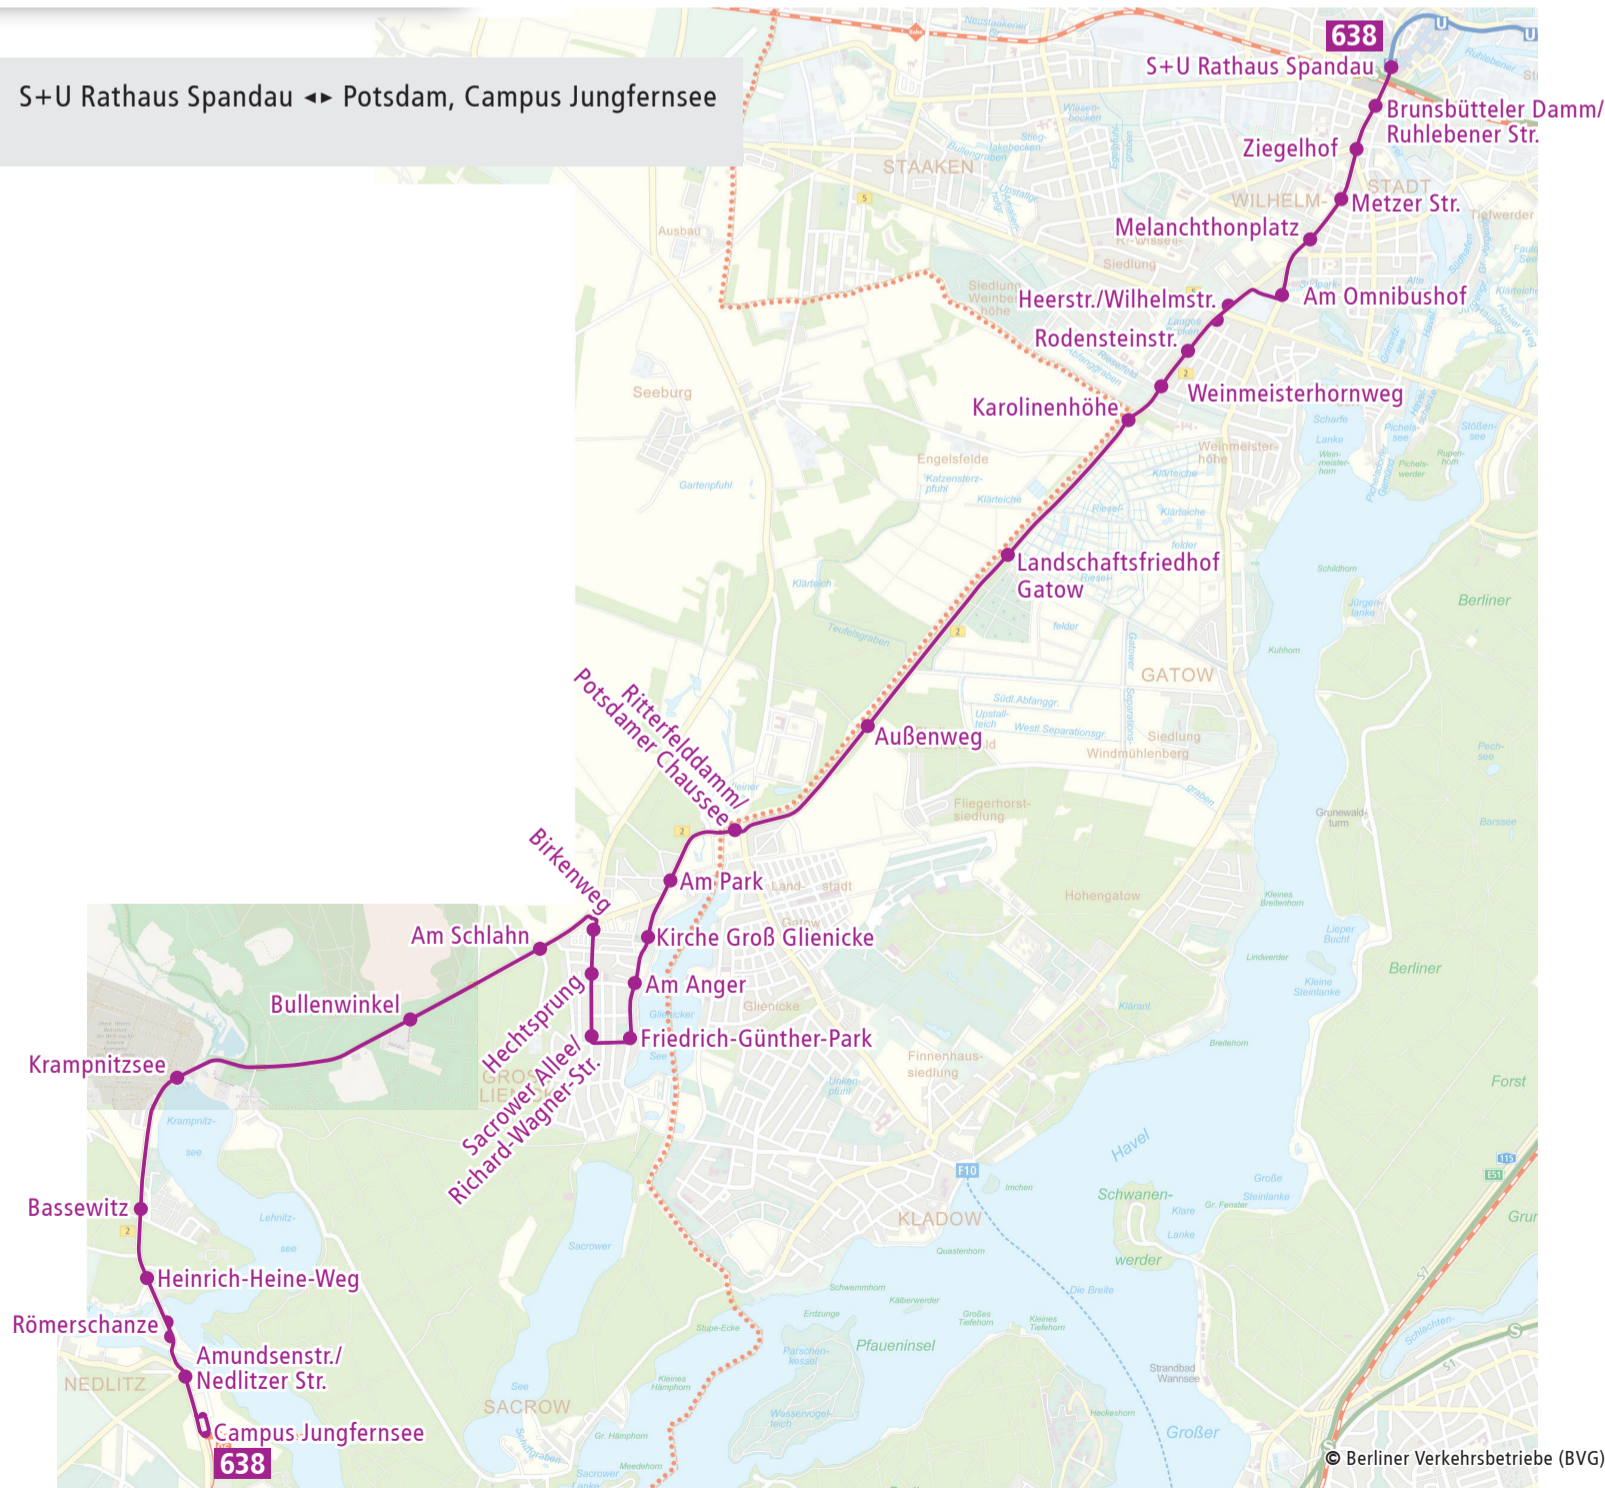

i Diese Linie wird von der BVG und ViP Verkehrsbetrieb Potsdam gemeinsam betrieben. Weitere Informationen zu dieser Linie erhalten Sie unter www.vip-potsdam.de

Linienweg: Altstädter Ring (Berlin) - Klosterstraße - Wilhelmstraße - Gatower Straße - Am Omnibushof - Wilhelmstraße - Potsdamer Chaussee - Potsdamer Chaussee (Groß Glienicke) - Glienicker Dorfstraße - Seepromenade - Richard-Wagner-Straße - Sacrower Allee - Potsdamer Chaussee - Potsdamer Chaussee (Dallgow-Döberitz) - Potsdamer Chaussee (Fahrland) - Am Wiesenrand (Neu-Fahrland) - Tschudistraße - Nedlitzer Straße (Potsdam) - Konrad-Zuse-Ring - Tram-Bus-Wendeschleife

	Mo - Fr ca.										
	5:30 - 6:00	6:00 - 9:00	9:00 - 9:30	9:30 - 13:00	13:00 - 13:30	13:30 - 18:00	18:00 - 18:30	18:30 - 21:00	21:00 - 21:30	21:30 - 22:30	22:30 - 23:00
S+U Rathaus Spandau ▶ Potsdam, Campus Jungfersee	-	20		30		20		30		60	
Potsdam, Campus Jungfersee ▶ S+U Rathaus Spandau	20		30		20		30		60		-

	Sa ca.						So ca.							
	7:00 - 8:00	8:00 - 9:00	9:00 - 10:00	10:00 - 18:30	18:30 - 19:00	19:00 - 22:30	22:30 - 23:00	7:00 - 8:00	8:00 - 9:00	9:00 - 10:00	10:00 - 18:30	18:30 - 19:00	19:00 - 22:30	22:30 - 23:00
S+U Rathaus Spandau ▶ Potsdam, Campus Jungfersee	-	60		30		60		-	60		30		60	
Potsdam, Campus Jungfersee ▶ S+U Rathaus Spandau	60		30		60		-	60		30		60		-

BUS 638 S+U Rathaus Spandau ↔ Potsdam, Campus Jungfersee

© Berliner Verkehrsbetriebe (BVG) Fahrgastinformation 2019